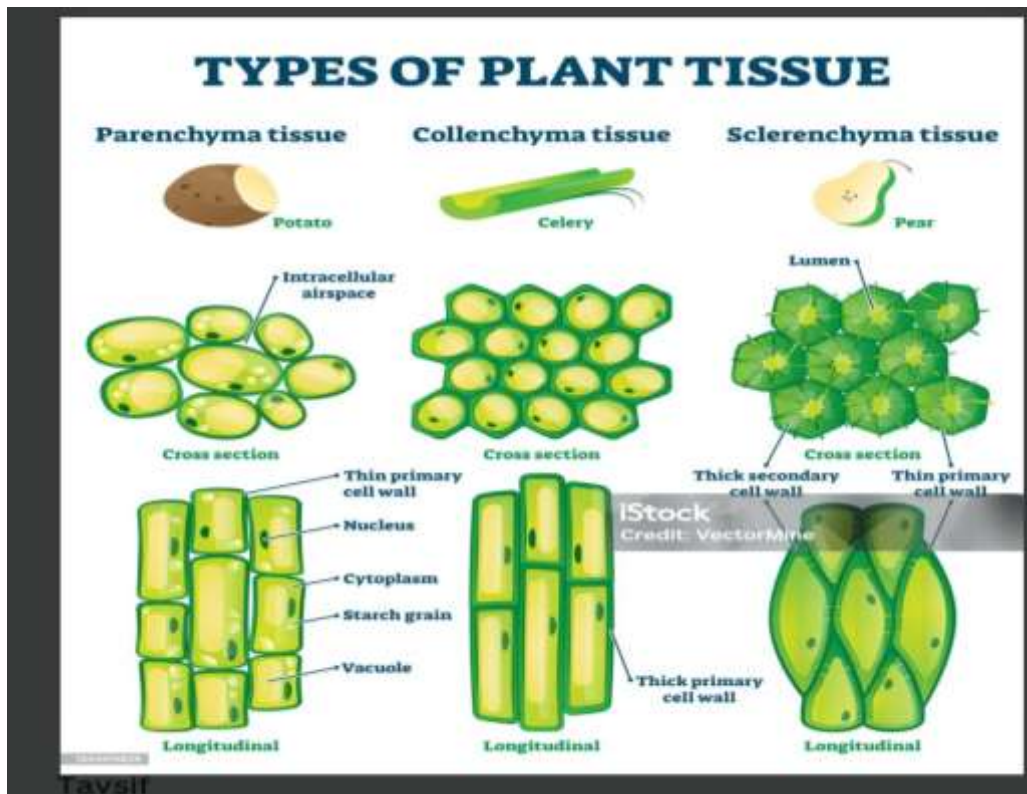

Topshiriqlar:

1. Complete the table.

No	Signs	collenchyma	sclerenchyma	sclerodes
1	Function			
2	Live or alive			
3	Cells shape (parenchymal or prozenchymal)			
4	Character of thickening cellular membrane			
5	Chemical composition cellular membrane			
6	Location in vegetation			

2. Complete the free sentence. (Using the picture: Types of plant tissue)

Mechanic tissue

3. Mexanik to`qima uchun mos keladigan oltita javobdan uchtasini tanlang.

- 1) qobiqlari qalinlashgan hujayralardan tashkil topgan
- 2) doimo o`lik hujayralardan hosil bo`ladi
- 3) o`simlikni zararlanishdan saqlaydi
- 4) uch xil bo`ladi
- 5) tirik hujayralarni o`z ichiga olishi mumkin
- 6) barg tomirlari tarkibiga kiradi